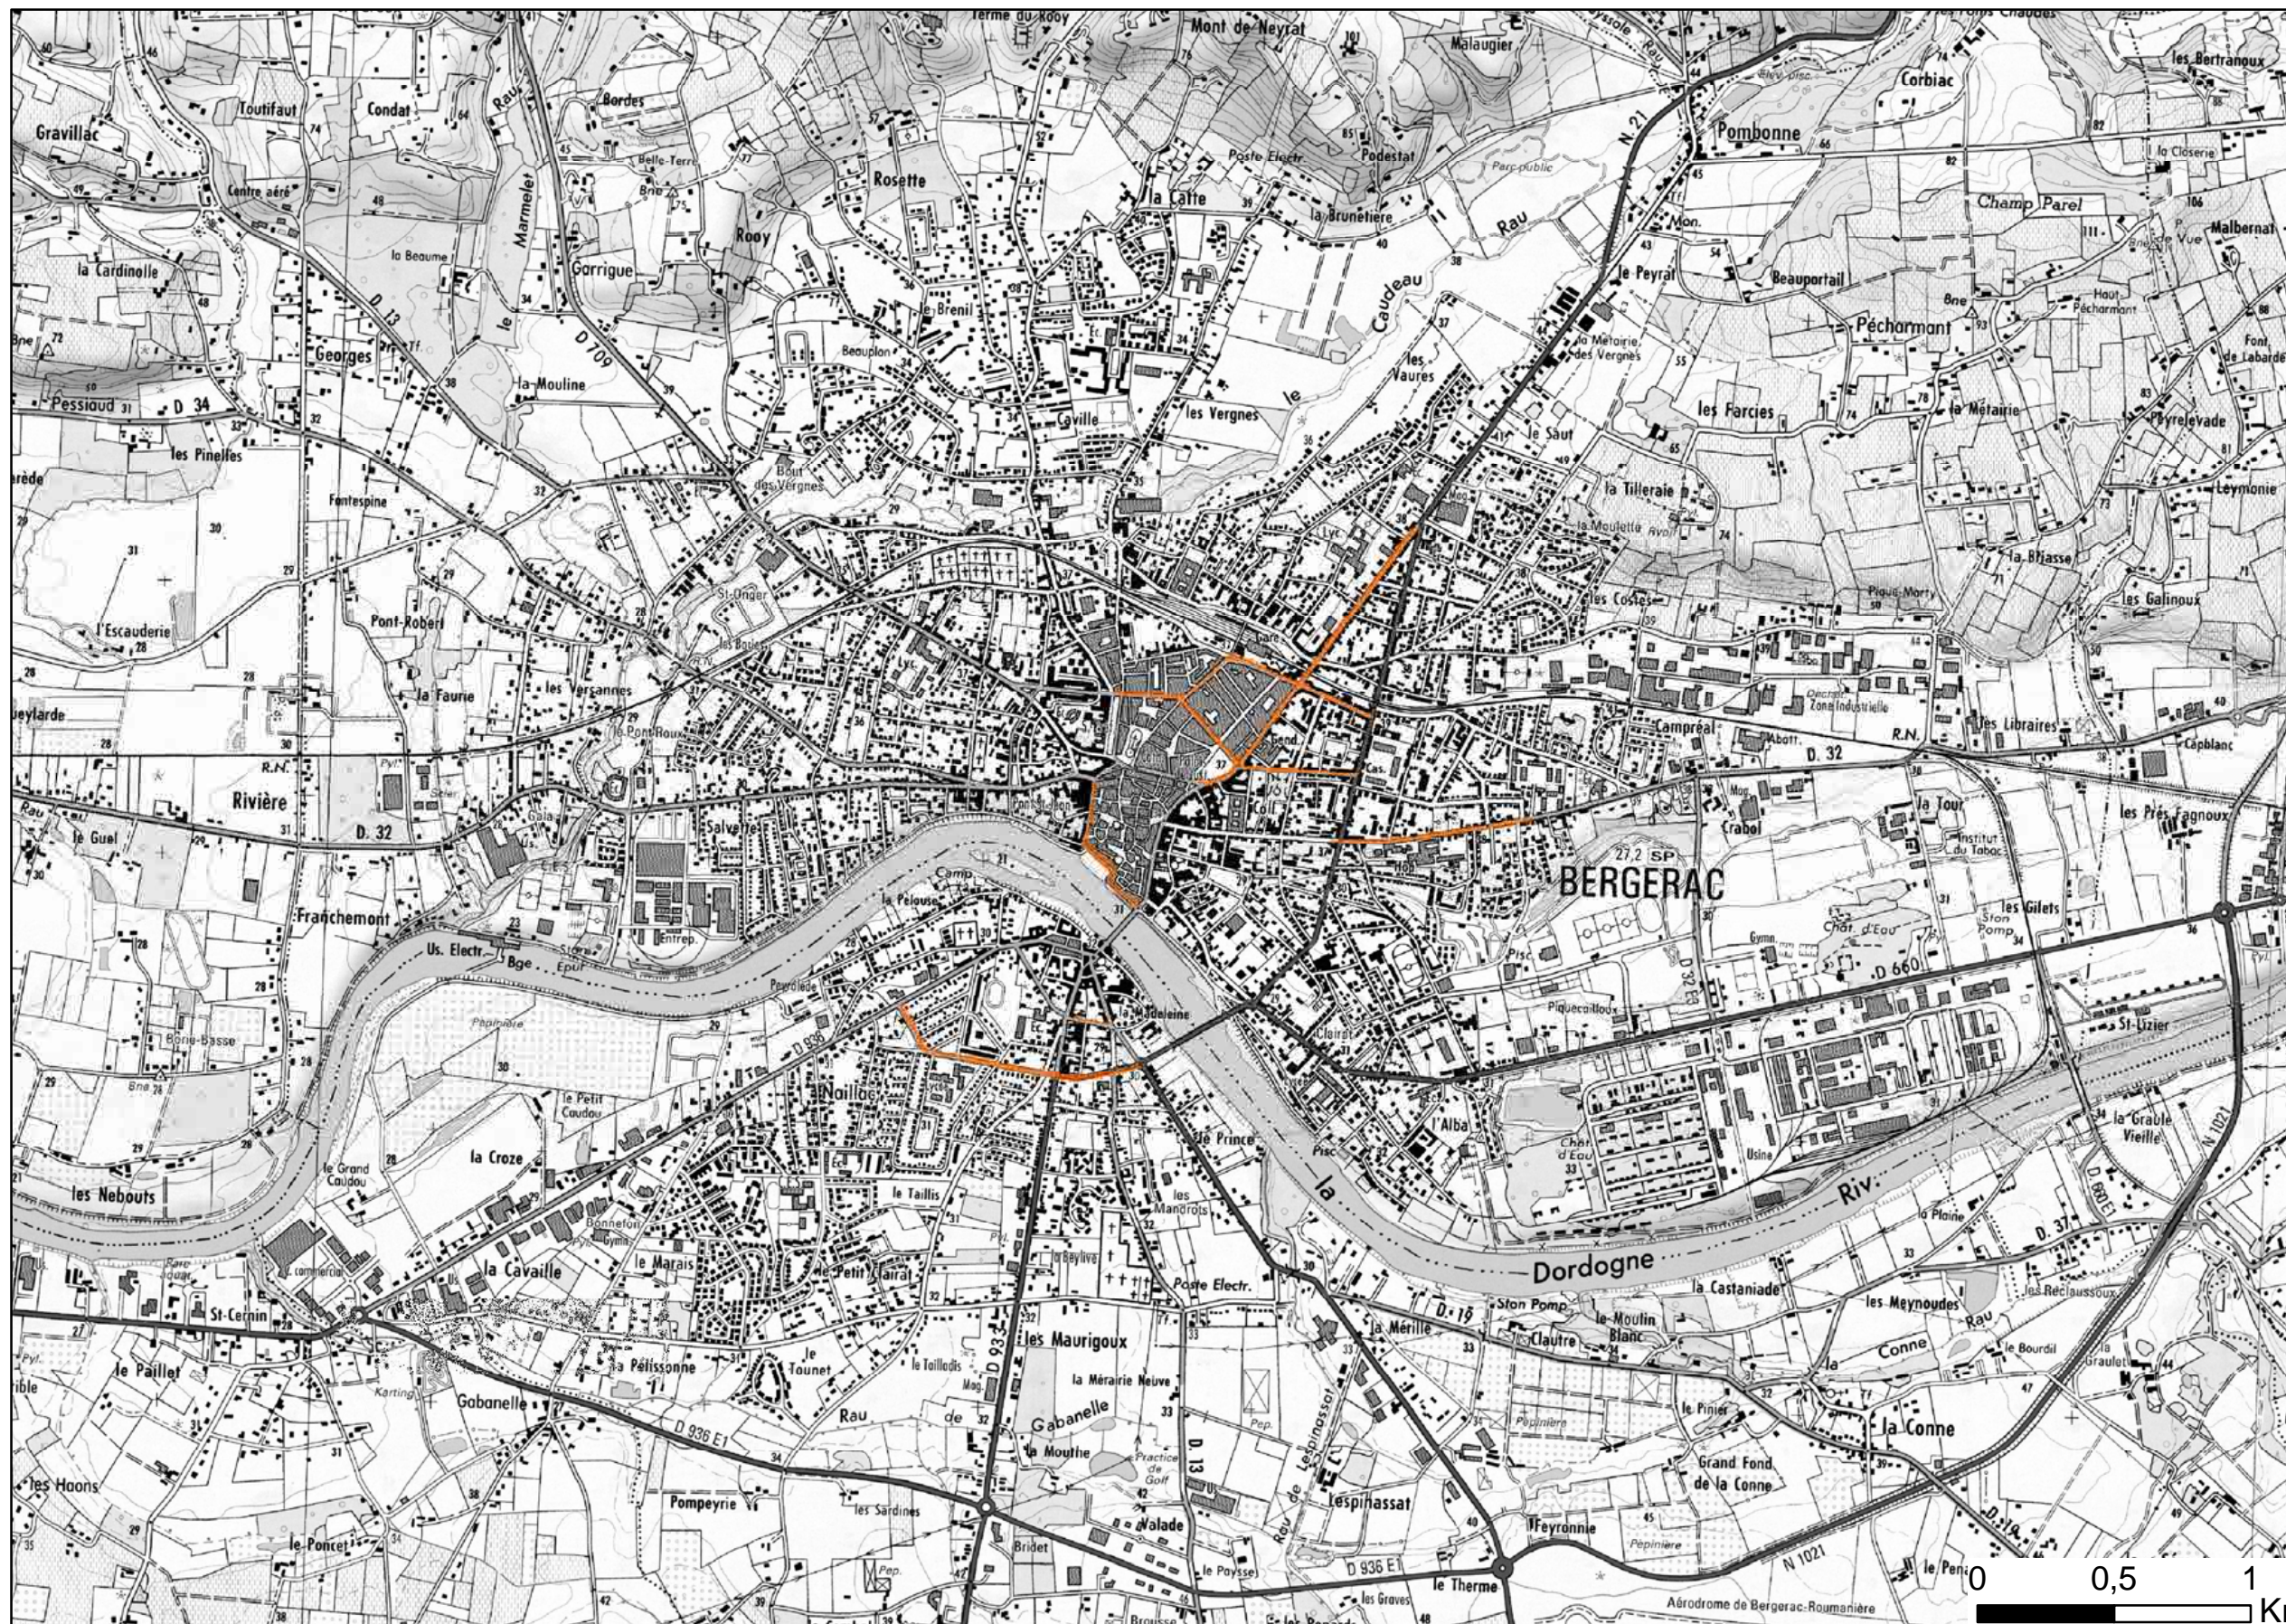

Zones exposées au bruit - carte de "type c" - LDEN

Département de la Dordogne (24)
FRANCE

Liberté • Égalité • Fraternité

RÉPUBLIQUE FRANÇAISE

Zones susceptibles de contenir des bâtiments dont le Lden (Level day evening night) dépasse 68 dB(A) pour le réseau départemental et communal du Département de la Dordogne dont le trafic est supérieur à 3M véh/an.

VC

DALLE n°1

Niveaux sonores

 LDEN > 68 dB(A)

Format d'impression A3

Zones exposées au bruit - carte de "type c" - LDEN

Département de la Dordogne (24)
FRANCE

Liberté • Égalité • Fraternité

RÉPUBLIQUE FRANÇAISE

Zones susceptibles de contenir des bâtiments dont le Lden (Level day evening night) dépasse 68 dB(A) pour le réseau départemental et communal du Département de la Dordogne dont le trafic est supérieur à 3M véh/an.