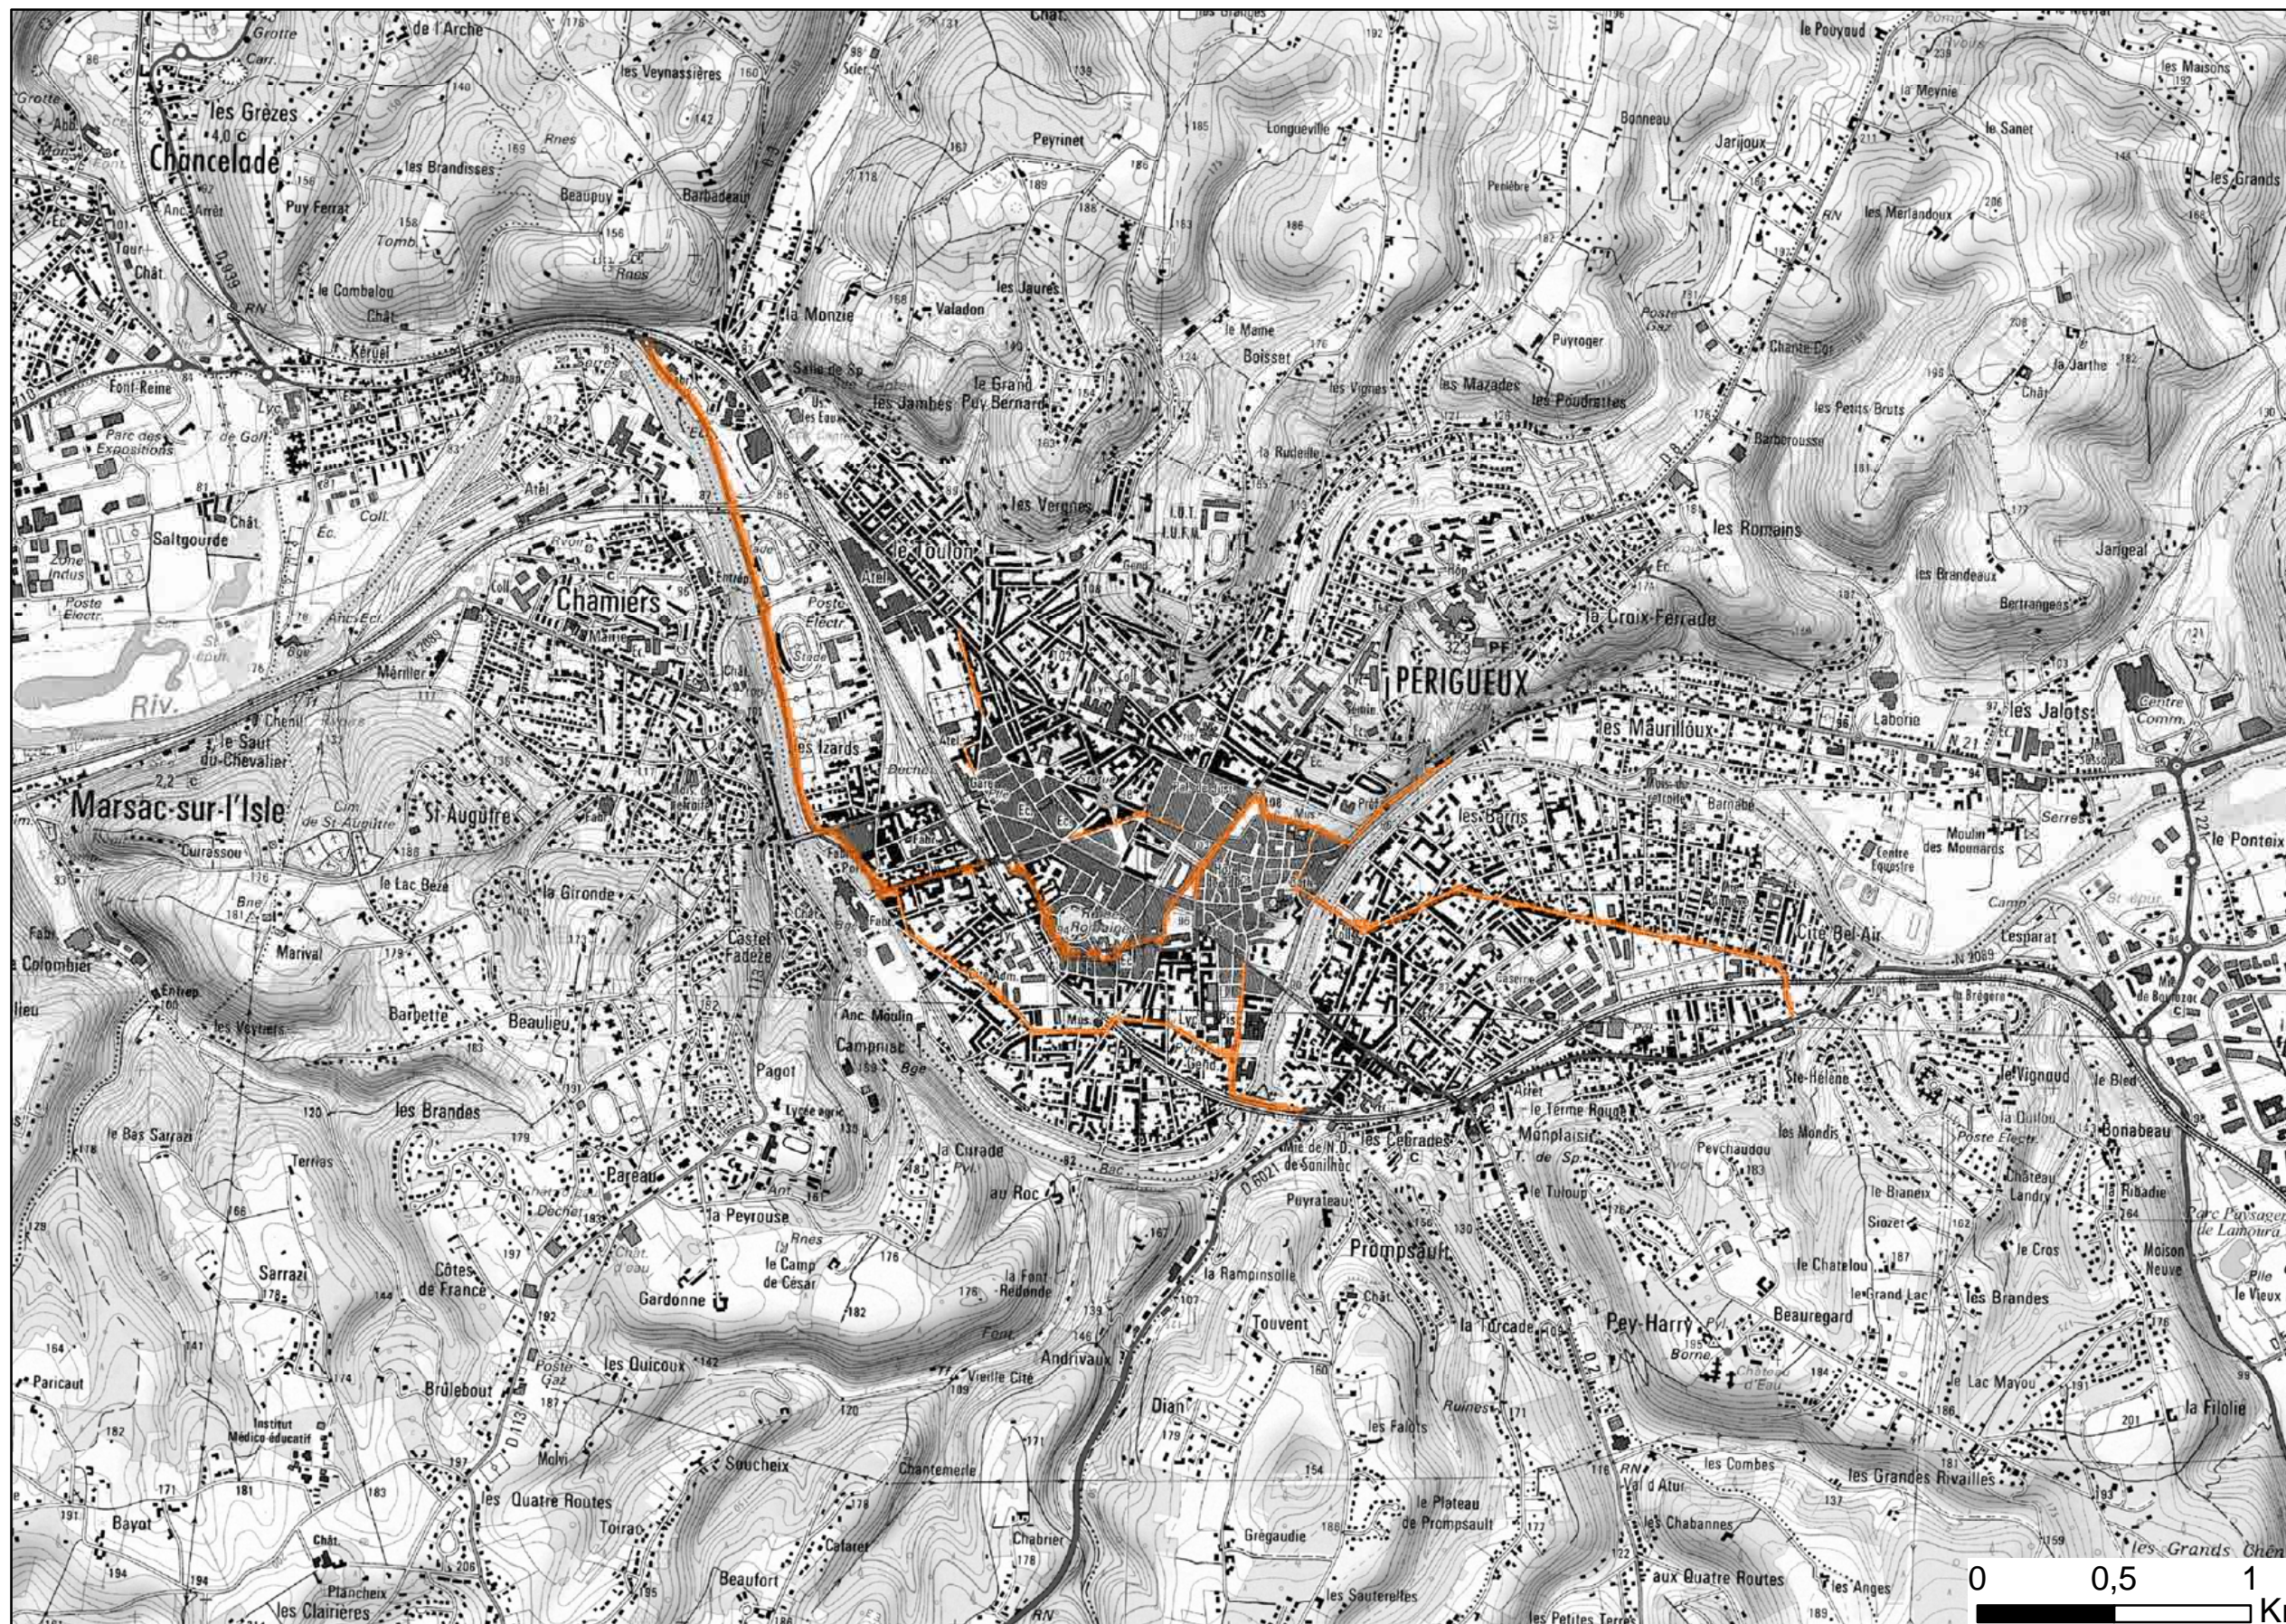

Zones exposées au bruit - carte de "type c" - LDEN

Département de la Dordogne (24)
FRANCE

Liberté • Égalité • Fraternité

RÉPUBLIQUE FRANÇAISE

Zones susceptibles de contenir des bâtiments dont le Lden (Level day evening night) dépasse 68 dB(A) pour le réseau départemental et communal du Département de la Dordogne dont le trafic est supérieur à 3M véh/an.

VC

DALLE n°2

Niveaux sonores

LDEN > 68 dB(A)

Format d'impression A3

N

SOLDATA
ACOUSTIC

0 0,5 1 Km